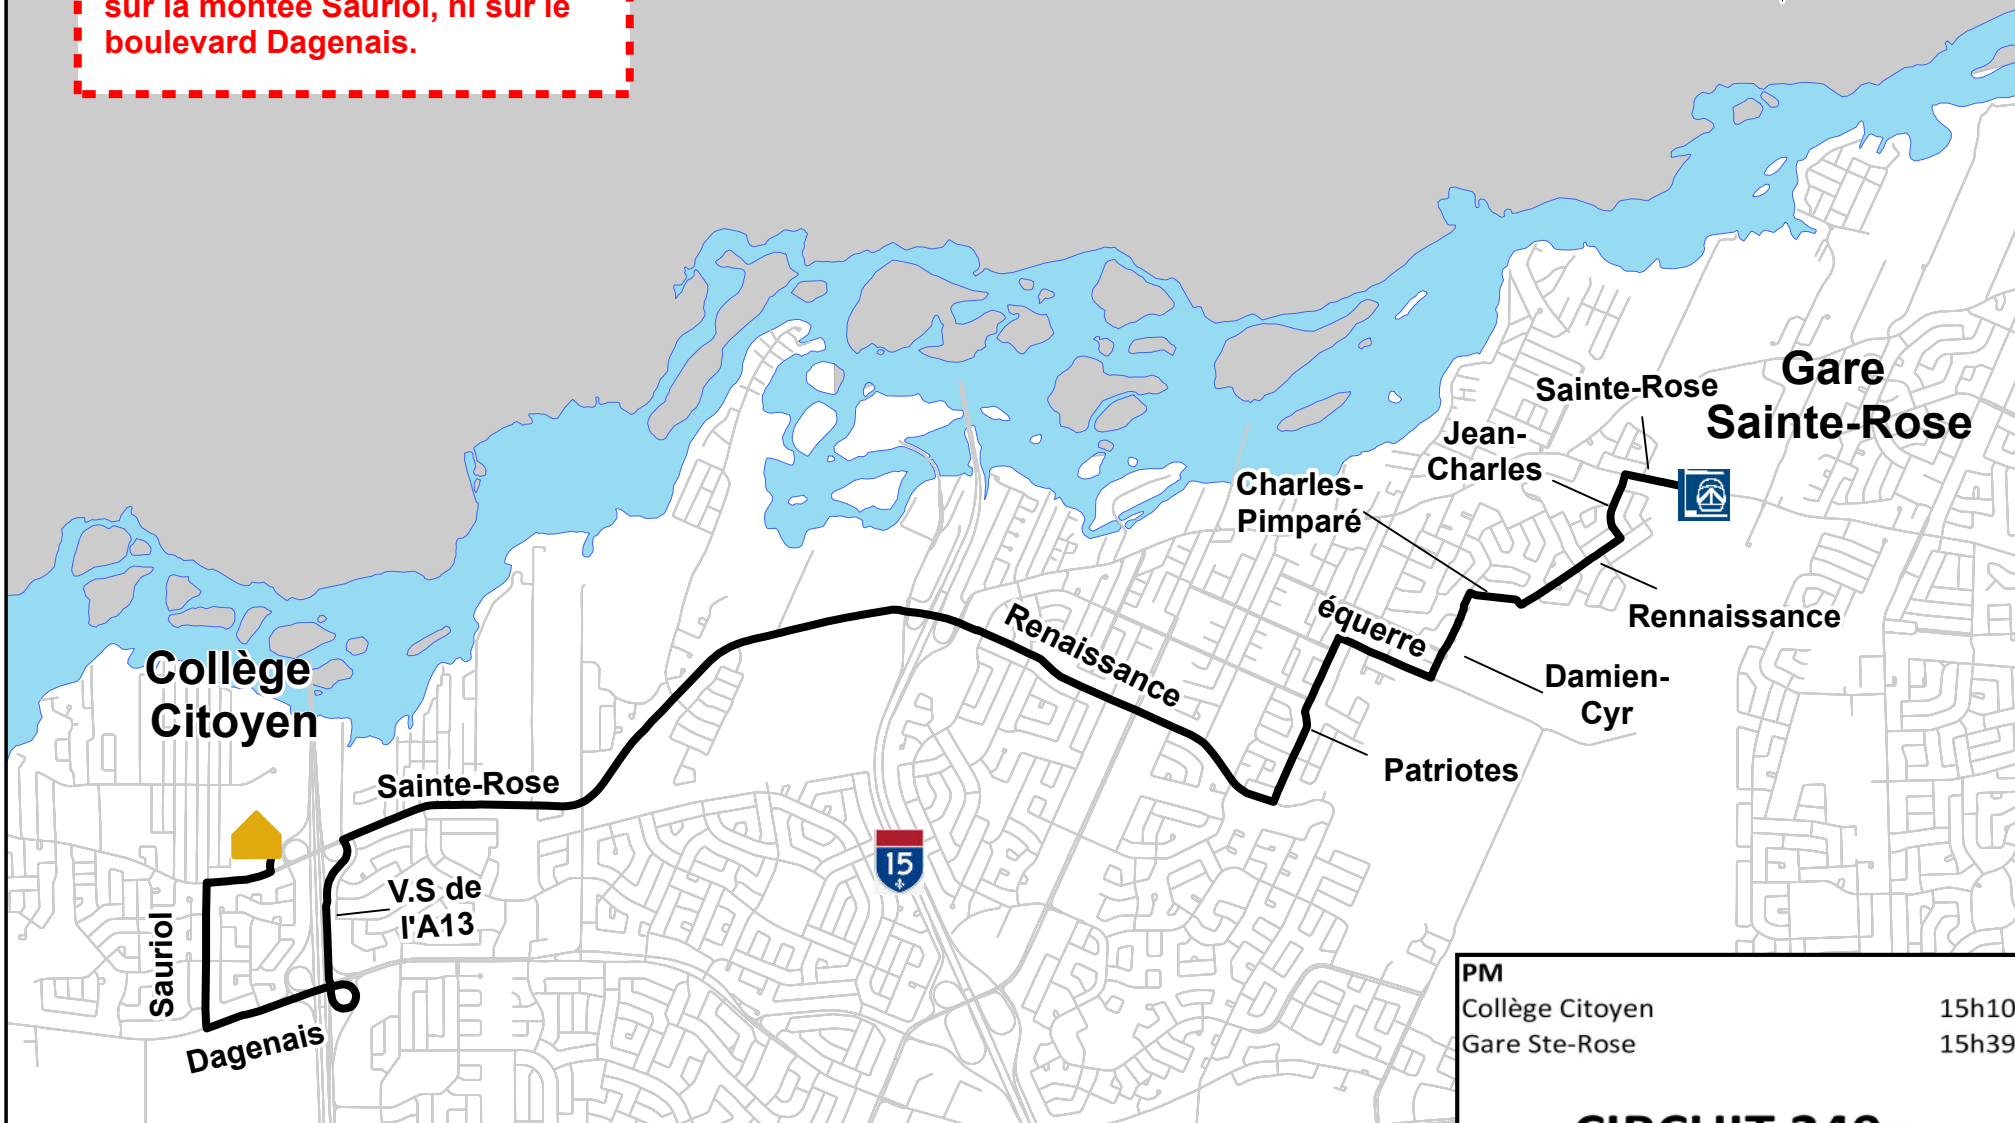

***** Attention *****

Il n'y aura aucun débarquement sur la montée Sauriol, ni sur le boulevard Dagenais.

PM	
Collège Citoyen	15h10
Gare Ste-Rose	15h39

CIRCUIT 240c

École Collège Citoyen 2024-25

Les embarquements et débarquements se font aux principales intersections et aux arrêts réguliers de la STL.

Projection : MTM, NAD 83, zone 8