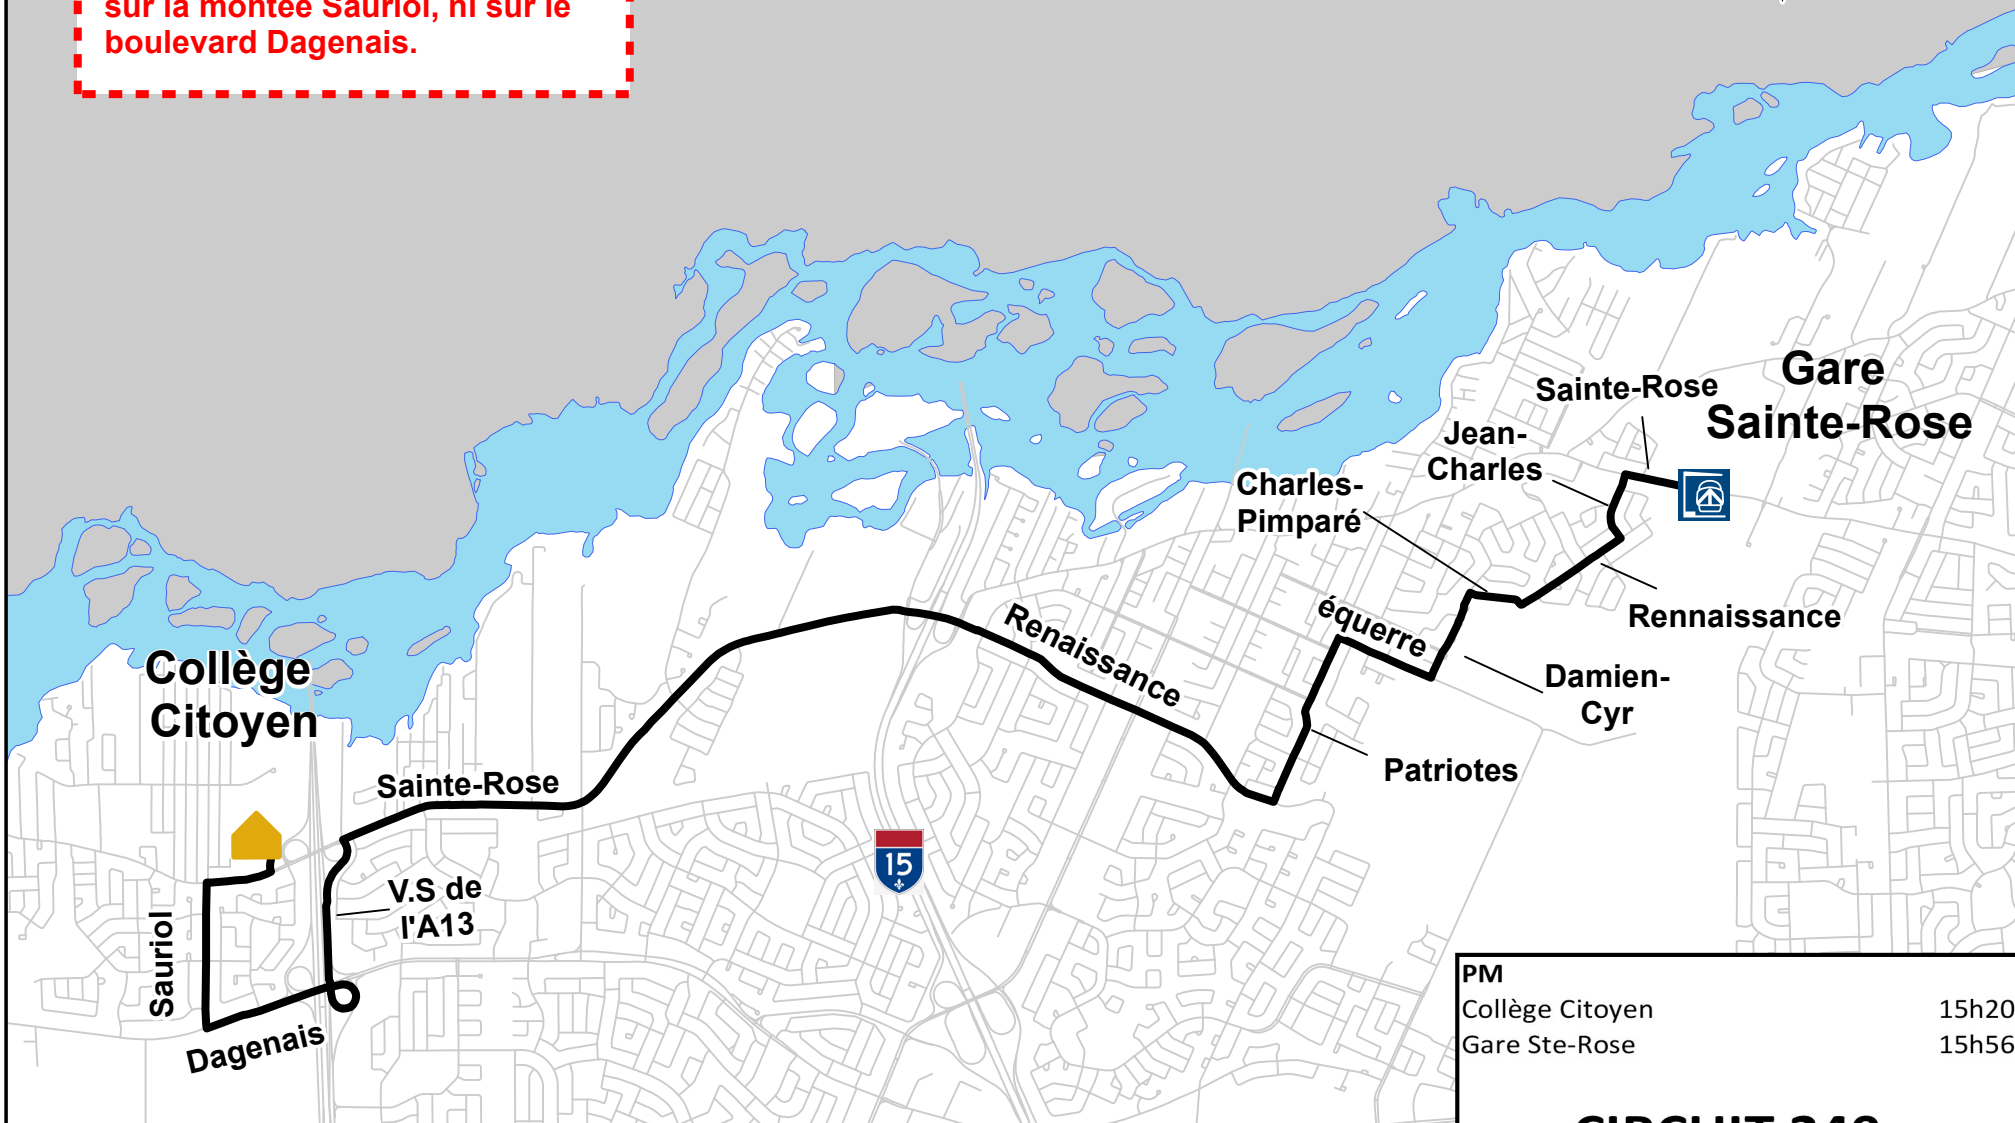

***** Attention *****

Il n'y aura aucun débarquement sur la montée Sauriol, ni sur le boulevard Dagenais.

PM	
Collège Citoyen	15h20
Gare Ste-Rose	15h56

CIRCUIT 240c

École Collège Citoyen 2022-23

Les embarquements et débarquements se font aux principales intersections et aux arrêts réguliers de la STL.

Projection : MTM, NAD 83, zone 8